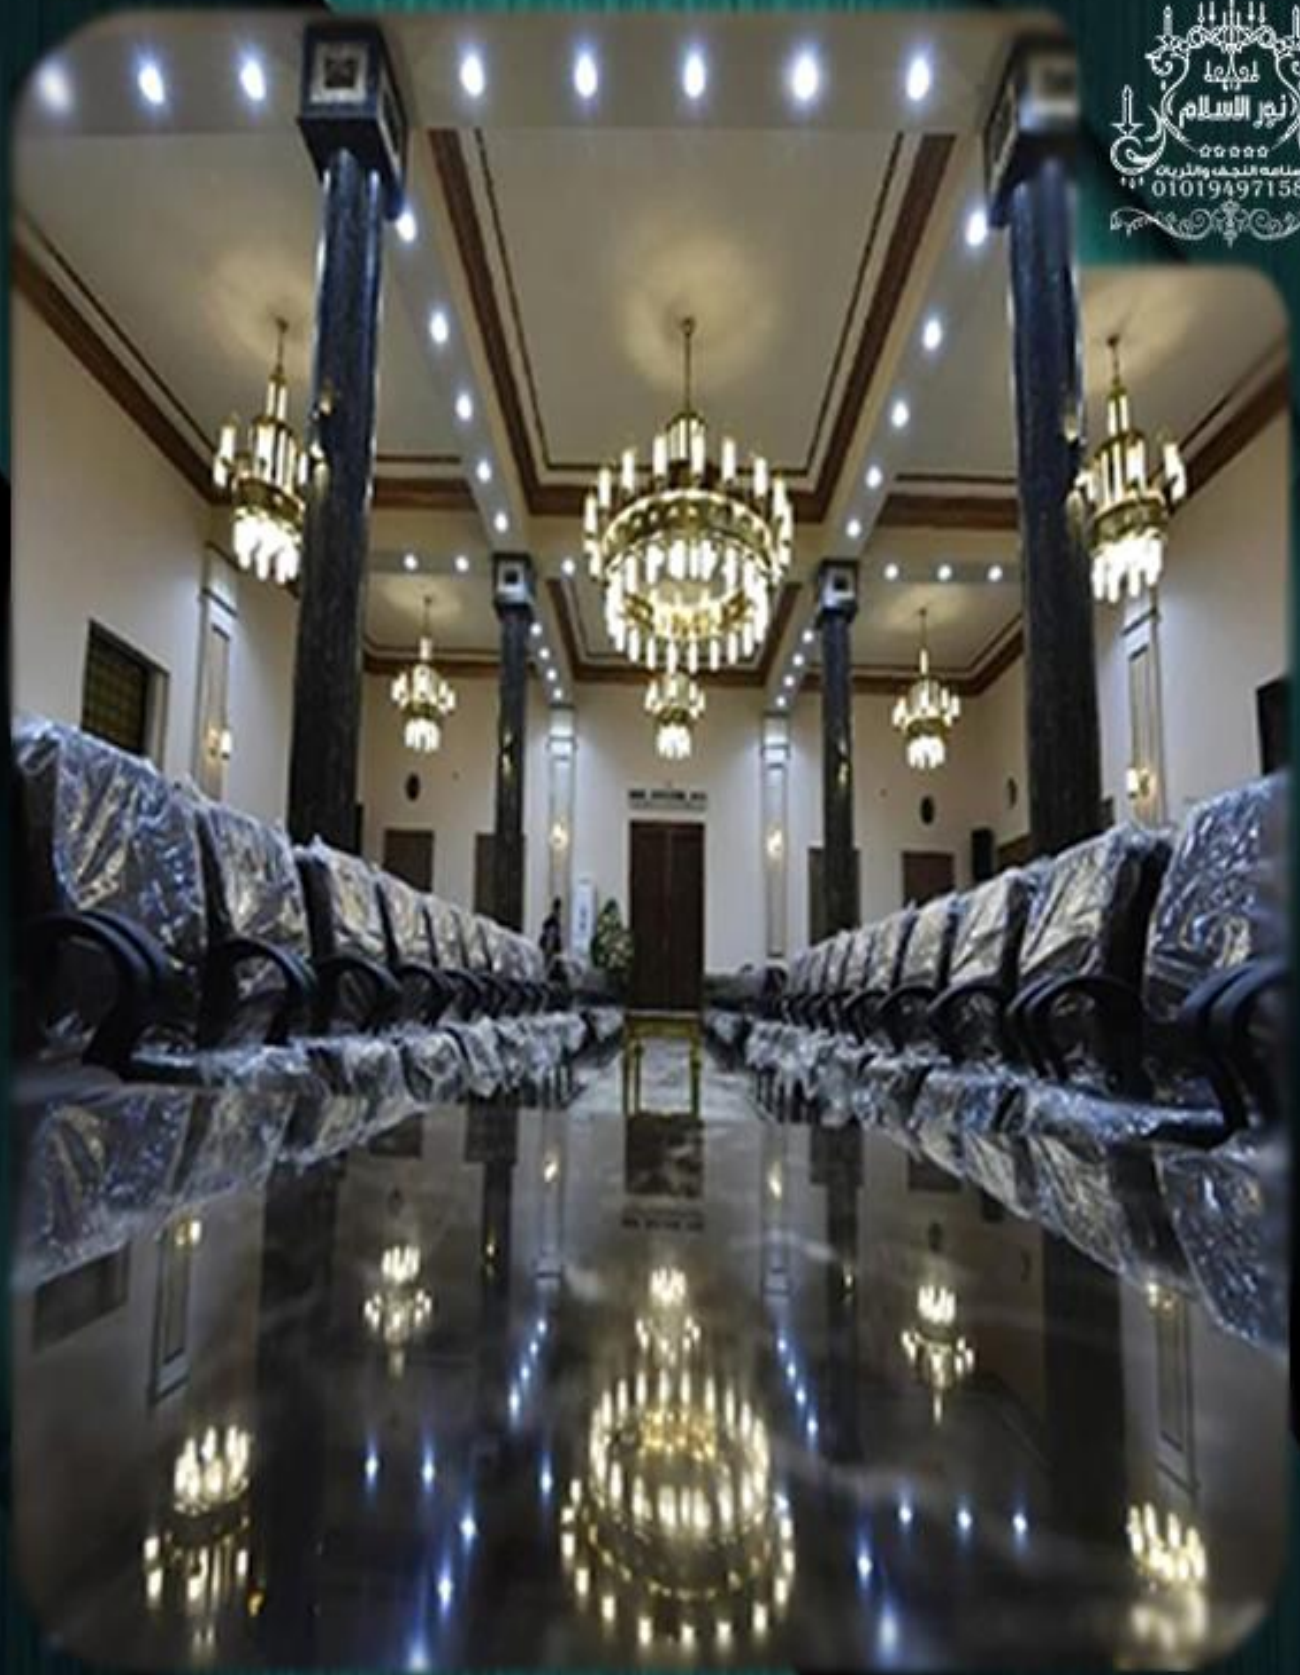

MADE IN	MODEL	CODE	BUBLS	VOLTAGE	HZ	HI	Qatar	WEIGHT
EGYPT	CH ESLAME			220-240	50-60	cm	cm	Kg

01019497158

نَجْفَ إِسْلَامِيَّ نَجْفَ مَسَاجِدَ