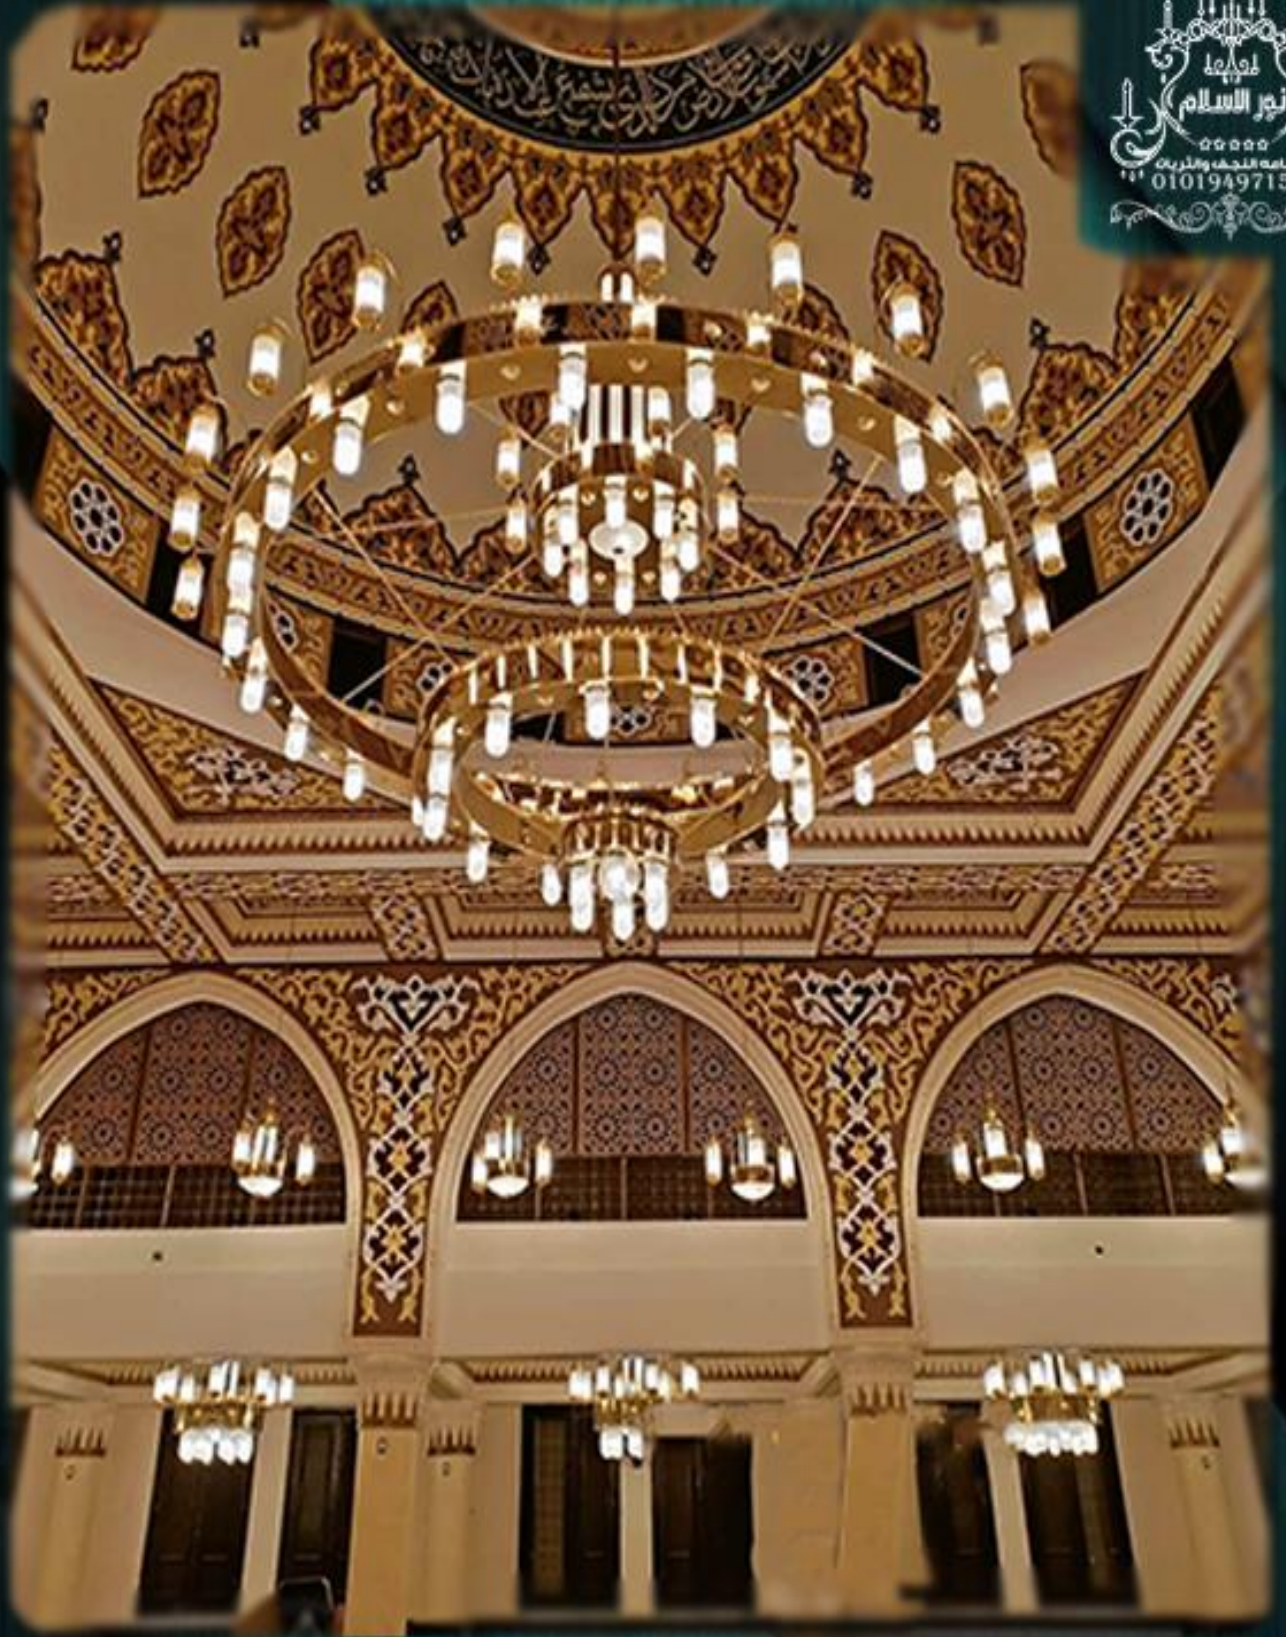

01019497158

نُجْفَ إِسْلَامِيٌّ نُجْفَ مَسَاجِدَ

MADE IN	MODEL	CODE	BUBLS	VOLTAGE	Hz	HI	Qatar	WEIGHT
EGYPT	Apply ESLAME			220-240	50-60	cm	cm	Kg

01019497158

نَجْفَ إِسْلَامِيَّ نَجْفَ مَسَاجِدَ

MADE IN	MODEL	CODE	BUBLS	VOLTAGE	Hz	HI	Qatar	WEIGHT
EGYPT	CH ESLAME			220-240	50-60	cm	cm	Kg