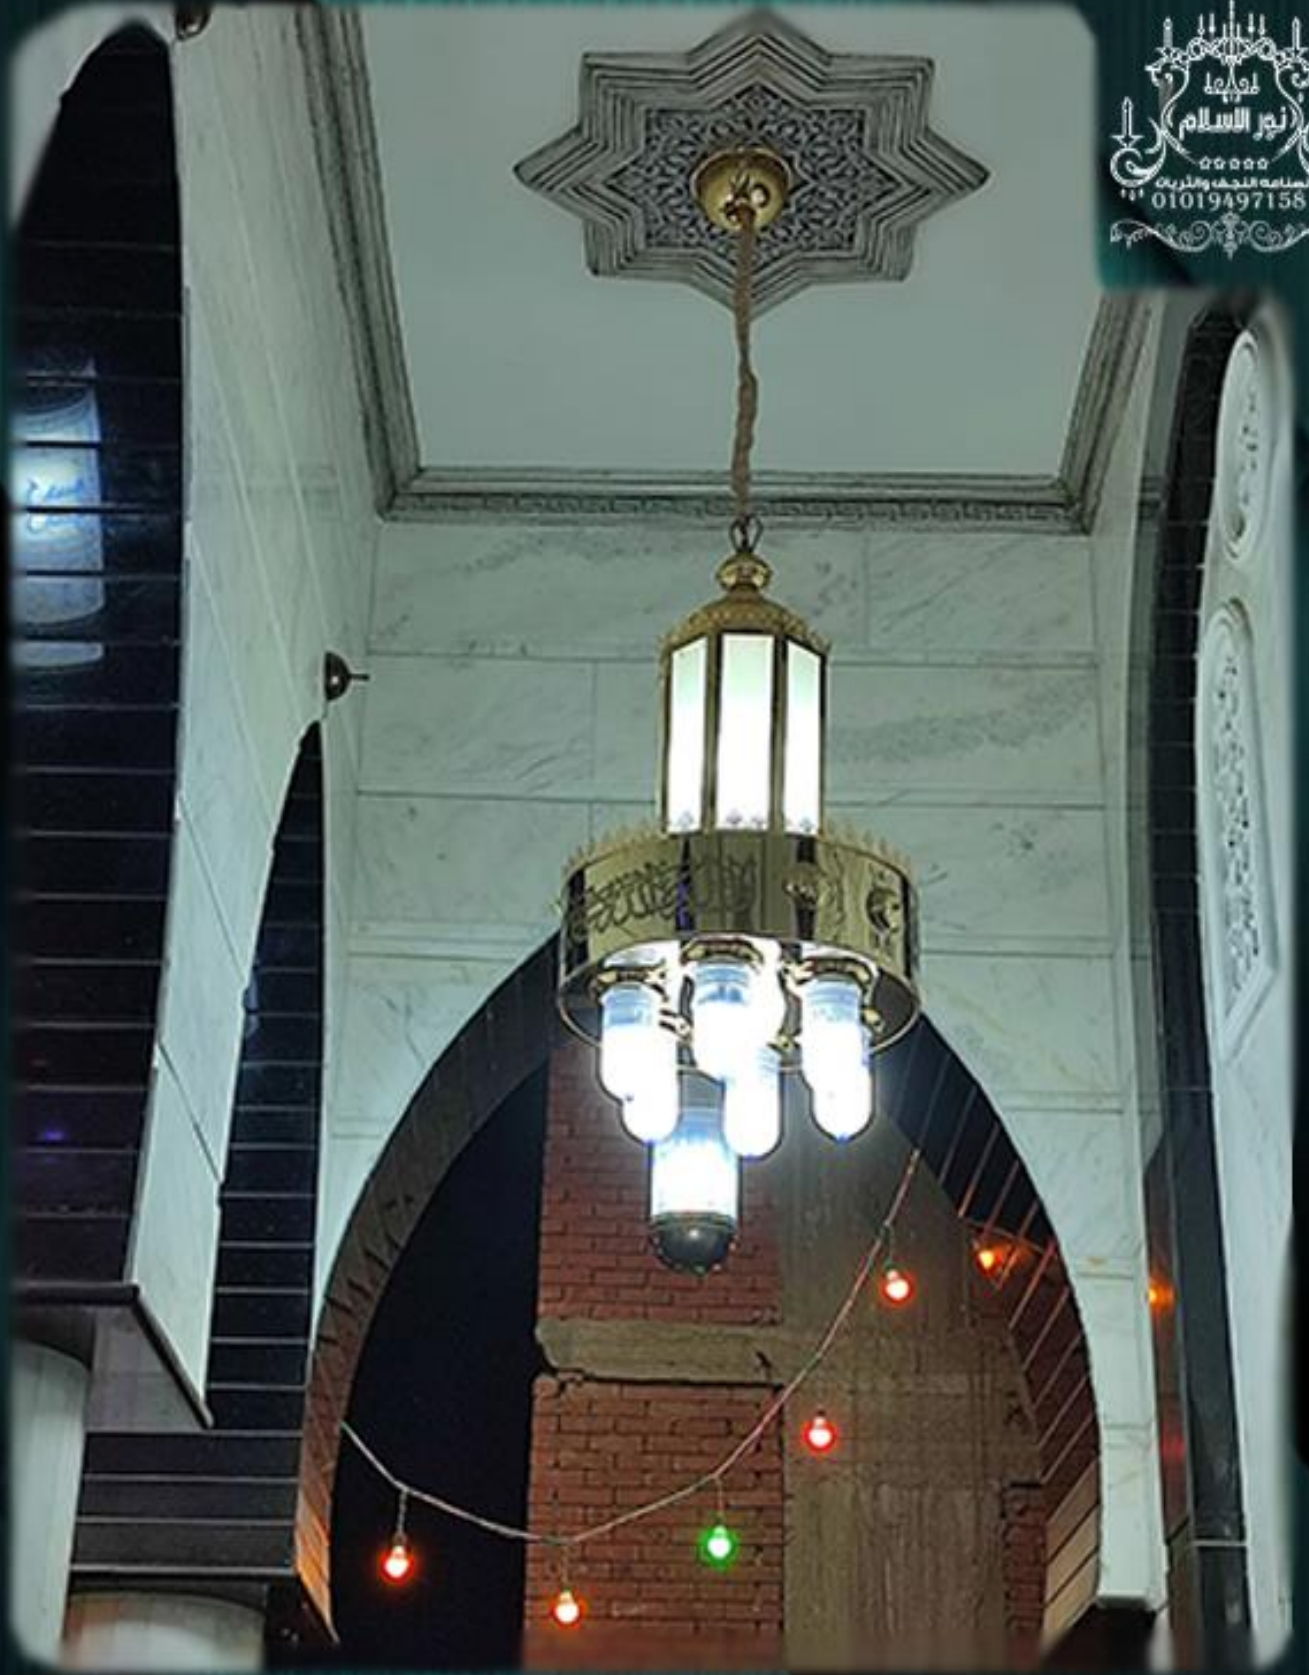

MADE IN	MODEL	CODE	BUBLS	VOLTAGE	HZ	HI	Qatar	WEIGHT
EGYPT	CH ESLAME			220-240	50-60	cm	cm	Kg

01019497158

نَجْفَ إِسْلَامِيَّ نَجْفَ مَسَاجِدَ