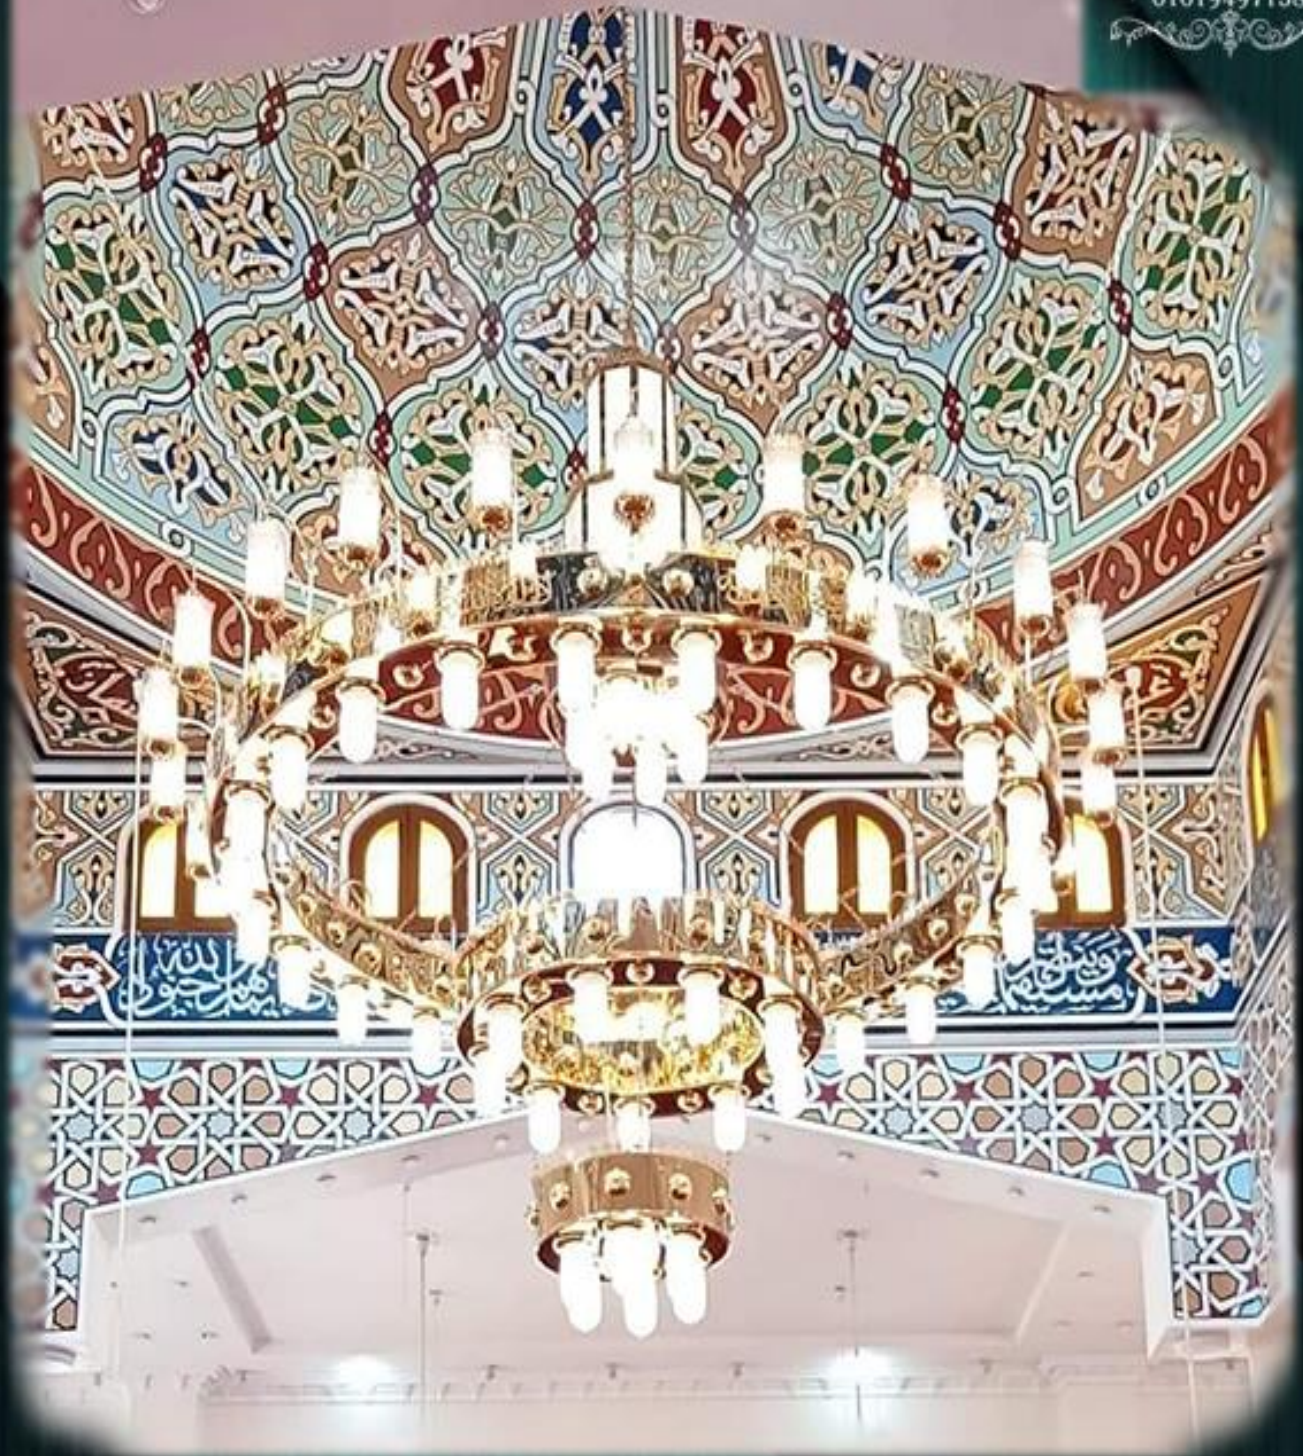

01019497158

نِجْفَ إِسْلَامِيّ نِجْفَ مَسَاجِد

MADE IN	MODEL	CODE	BUBLS	VOLTAGE	Hz	HI	Qatar	WEIGHT
EGYPT	Balfonia ESLAME			220-240	50-60	cm	cm	Kg

01019497158

نُجْفَ إِسْلَامِيٌّ نُجْفَ مَسَاجِدَ

MADE IN	MODEL	CODE	BUBLS	VOLTAGE	Hz	HI	Qatar	WEIGHT
EGYPT	CH ESLAME			220-240	50-60	cm	cm	Kg