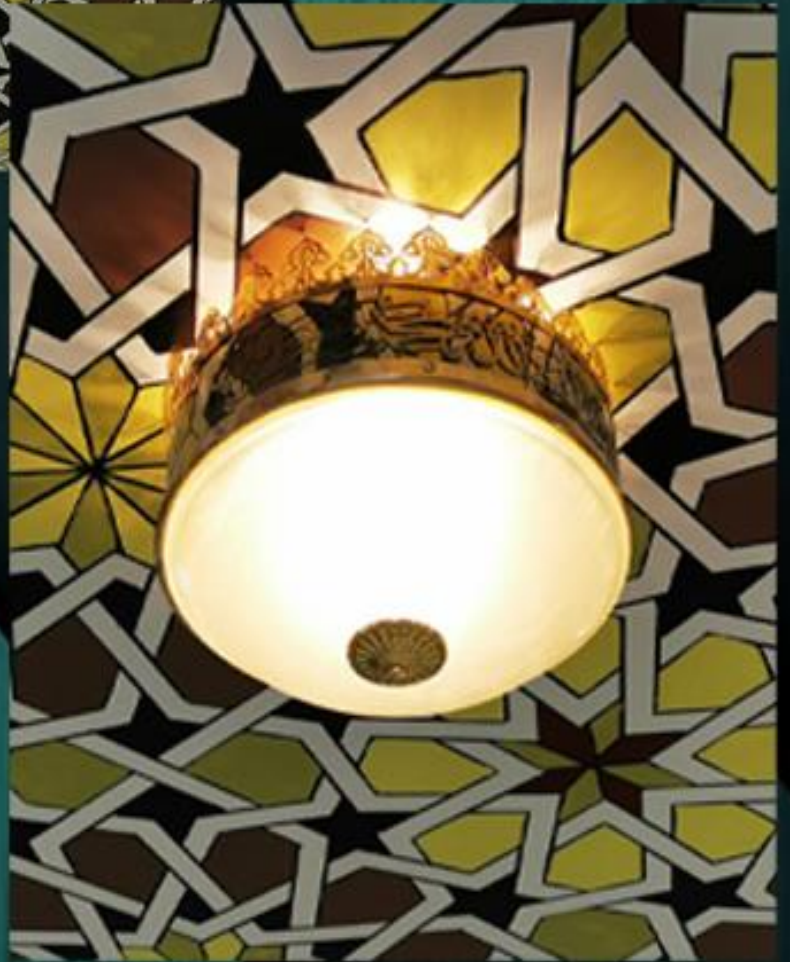

MADE IN	MODEL	CODE	BUBLS	VOLTAGE	Hz	HI	Qatar	WEIGHT
EGYPT	Balfonira ESLAME			220-240	50-60	cm	cm	Kg

01019497158

نَجْفَ إِسْلَامِيَّ نَجْفَ مَسَاجِدَ