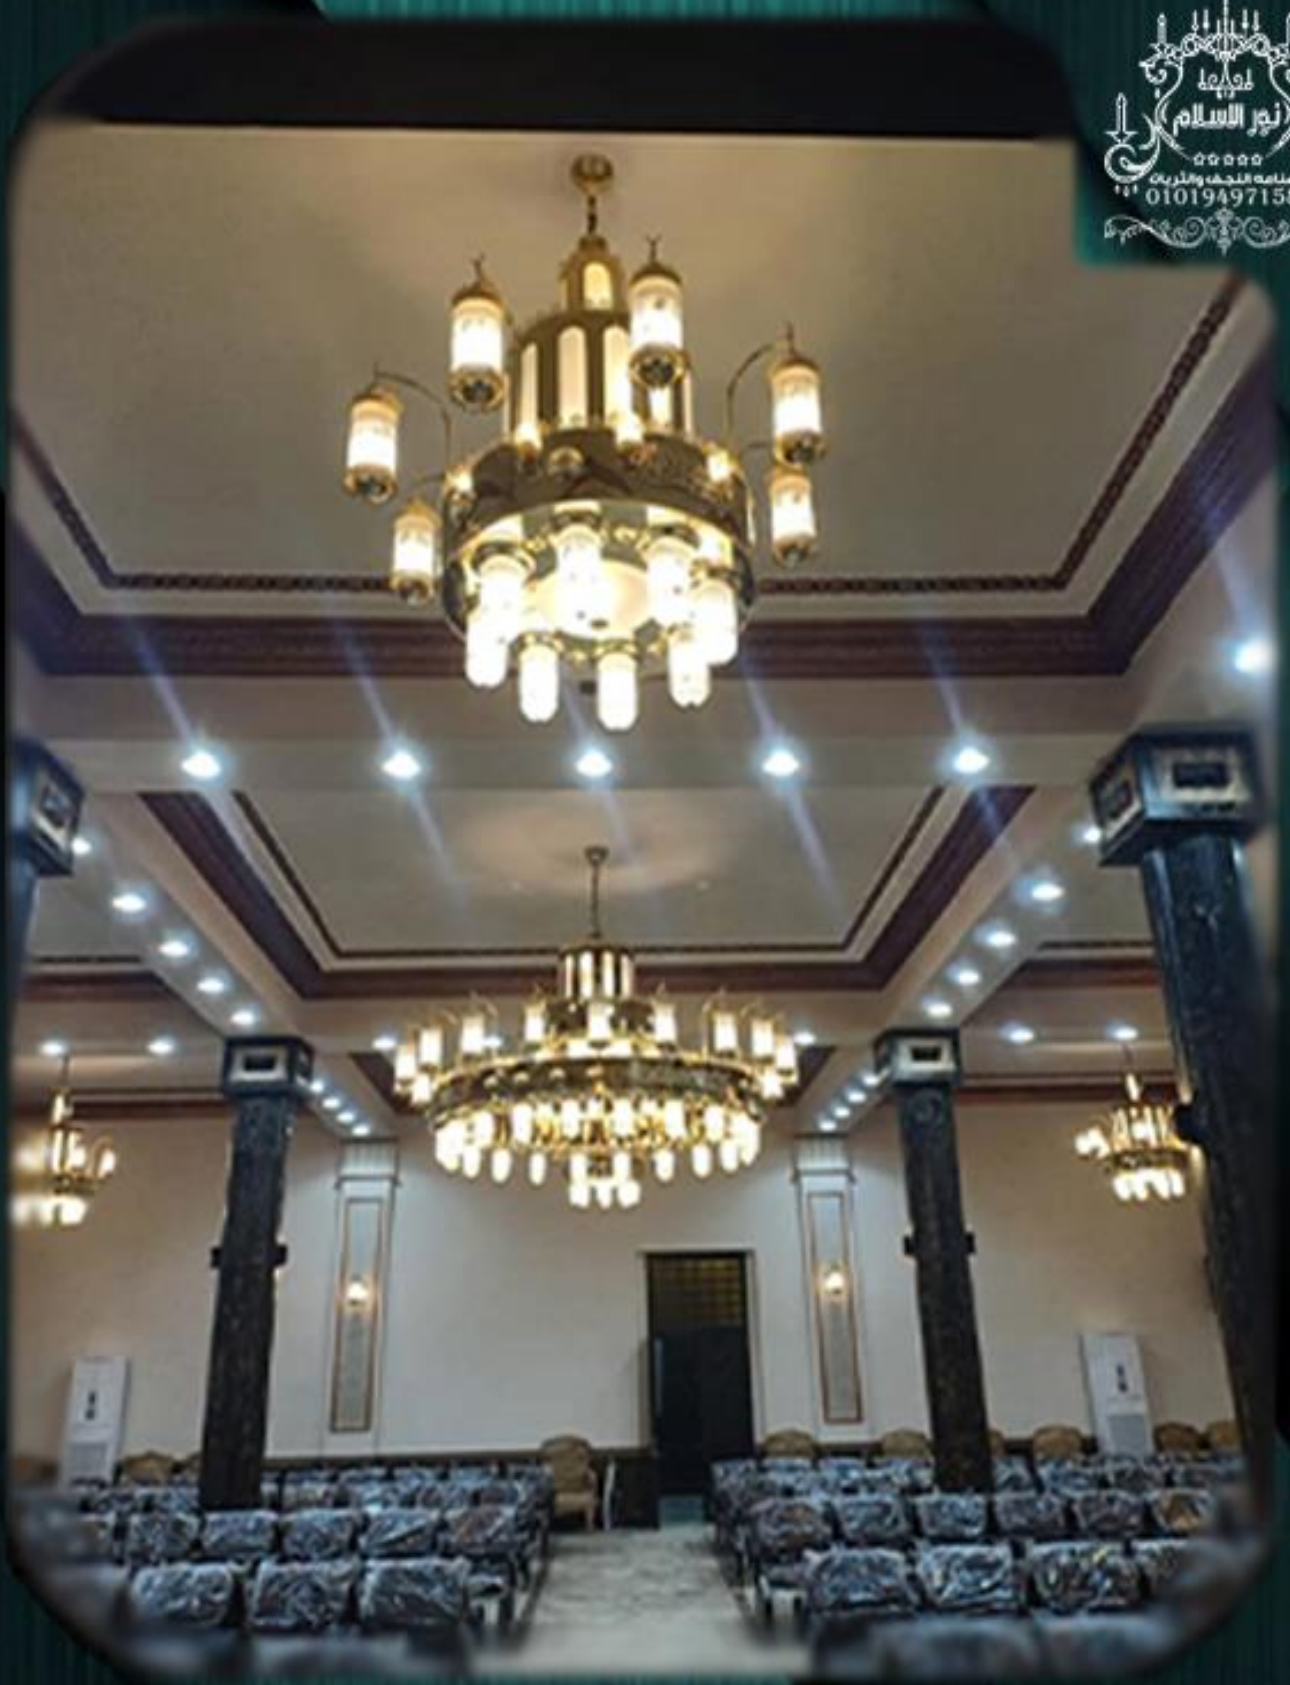

01019497158

نَجْفَ إِسْلَامِيَّ نَجْفَ مَسَاجِدَ

MADE IN	MODEL	CODE	BUBLS	VOLTAGE	HZ	HI	Qatar	WEIGHT
EGYPT	CH ESLAME			220-240	50-60	cm	cm	Kg

01019497158

نَجْفَ إِسْلَامِيَّ نَجْفَ مَسَاجِدَ

MADE IN	MODEL	CODE	BUBLS	VOLTAGE	HZ	HI	Qatar	WEIGHT
EGYPT	CH ESLAME			220-240	50-60	cm	cm	Kg