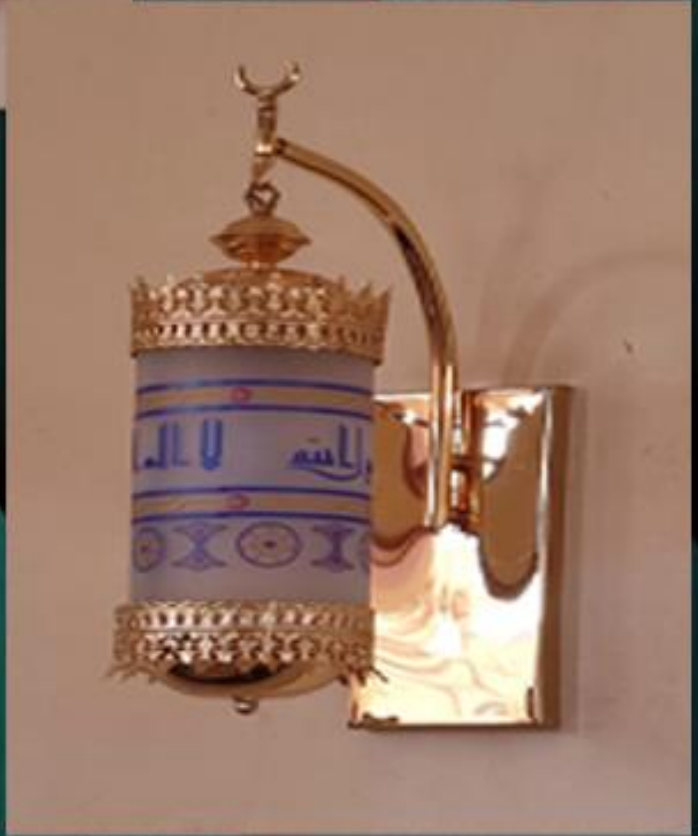

MADE IN	MODEL	CODE	BUBLS	VOLTAGE	Hz	HI	Qatar	WEIGHT
EGYPT	Apply ESLAME			220-240	50-60	cm	cm	Kg

01019497158

نَجْفَ إِسْلَامِيَّ نَجْفَ مَسَاجِدَ